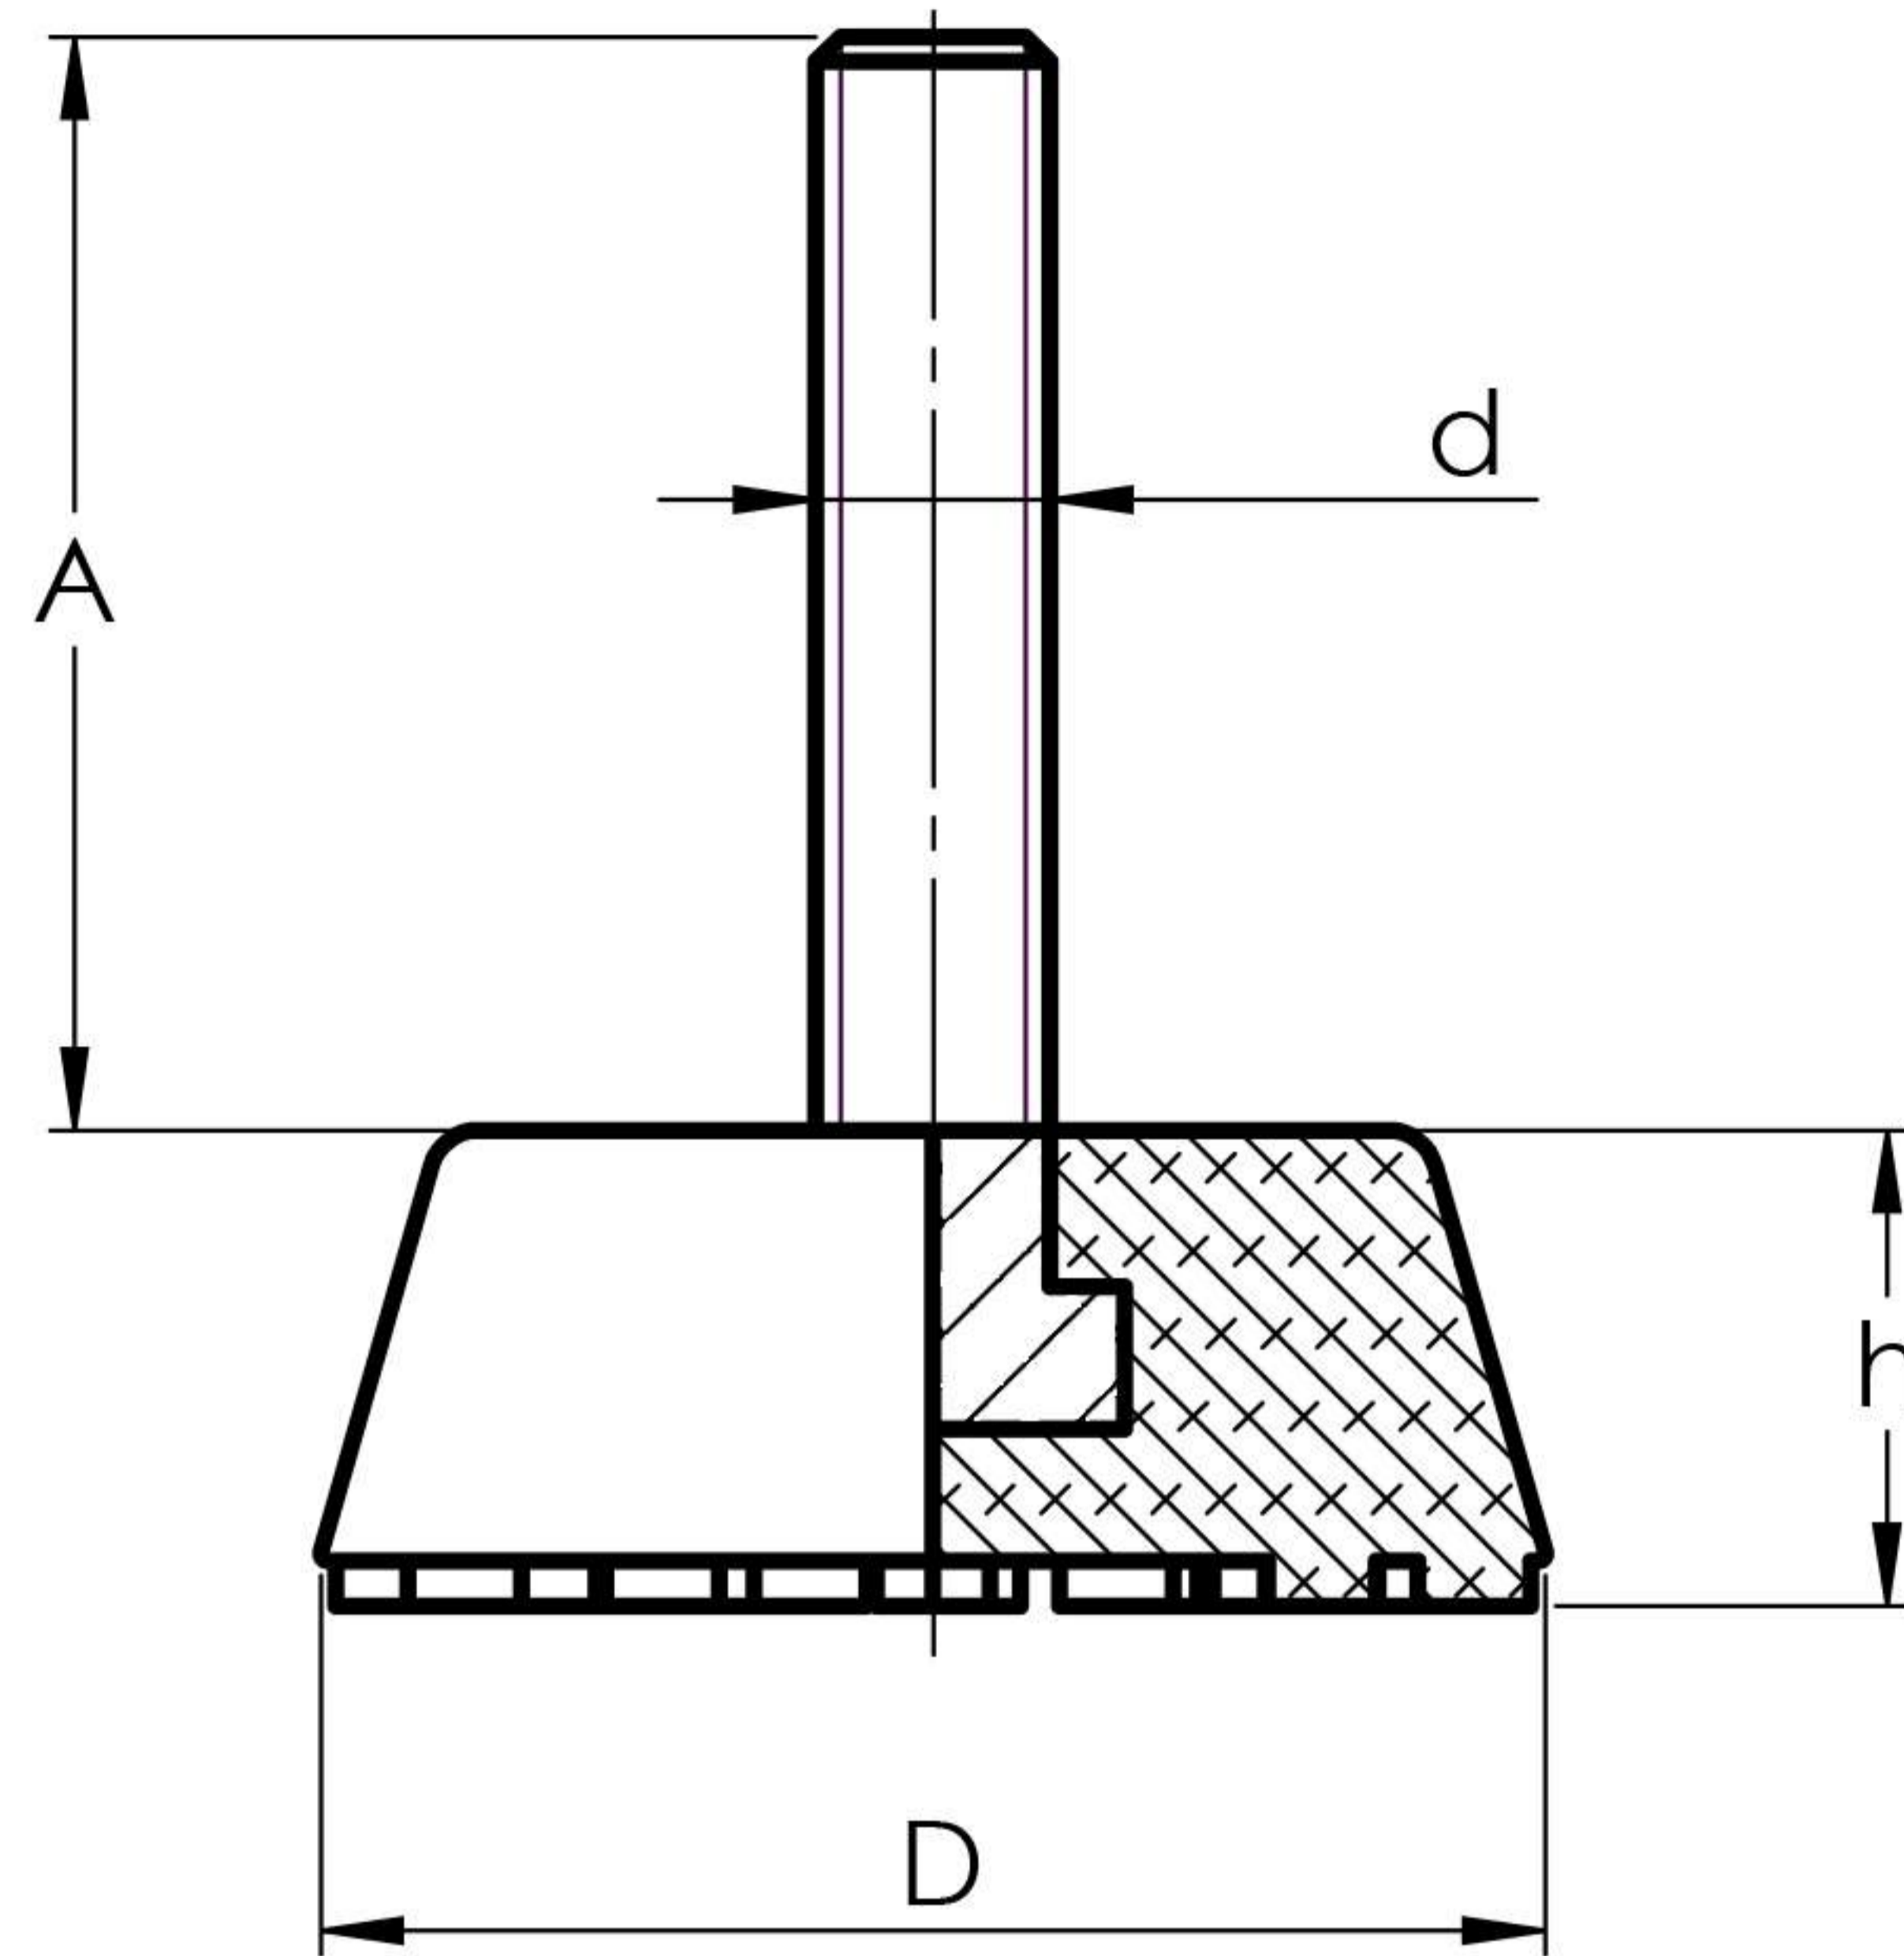

# LÍNEA SPORT

Visita nuestro sitio web  
escaneando este código QR

CÓDIGO GALVANIZADO	D	h	d	A	Cp. Carga (Kg)
SPORT38134G	2"	0.790"	3/8"-16	1 3/4"	150
SPORTM1045G	2"	0.790"	M10 x 1.5	45mm	150

\*Cp. Carga máxima estática ( eje vertical )

CÓDIGO INOXIDABLE	D	h	d	A	Cp. Carga (Kg)
SPORT38134I	2"	0.790"	3/8"-16	1 3/4"	150
SPORTM1045I	2"	0.790"	M10 x 1.5	45mm	150