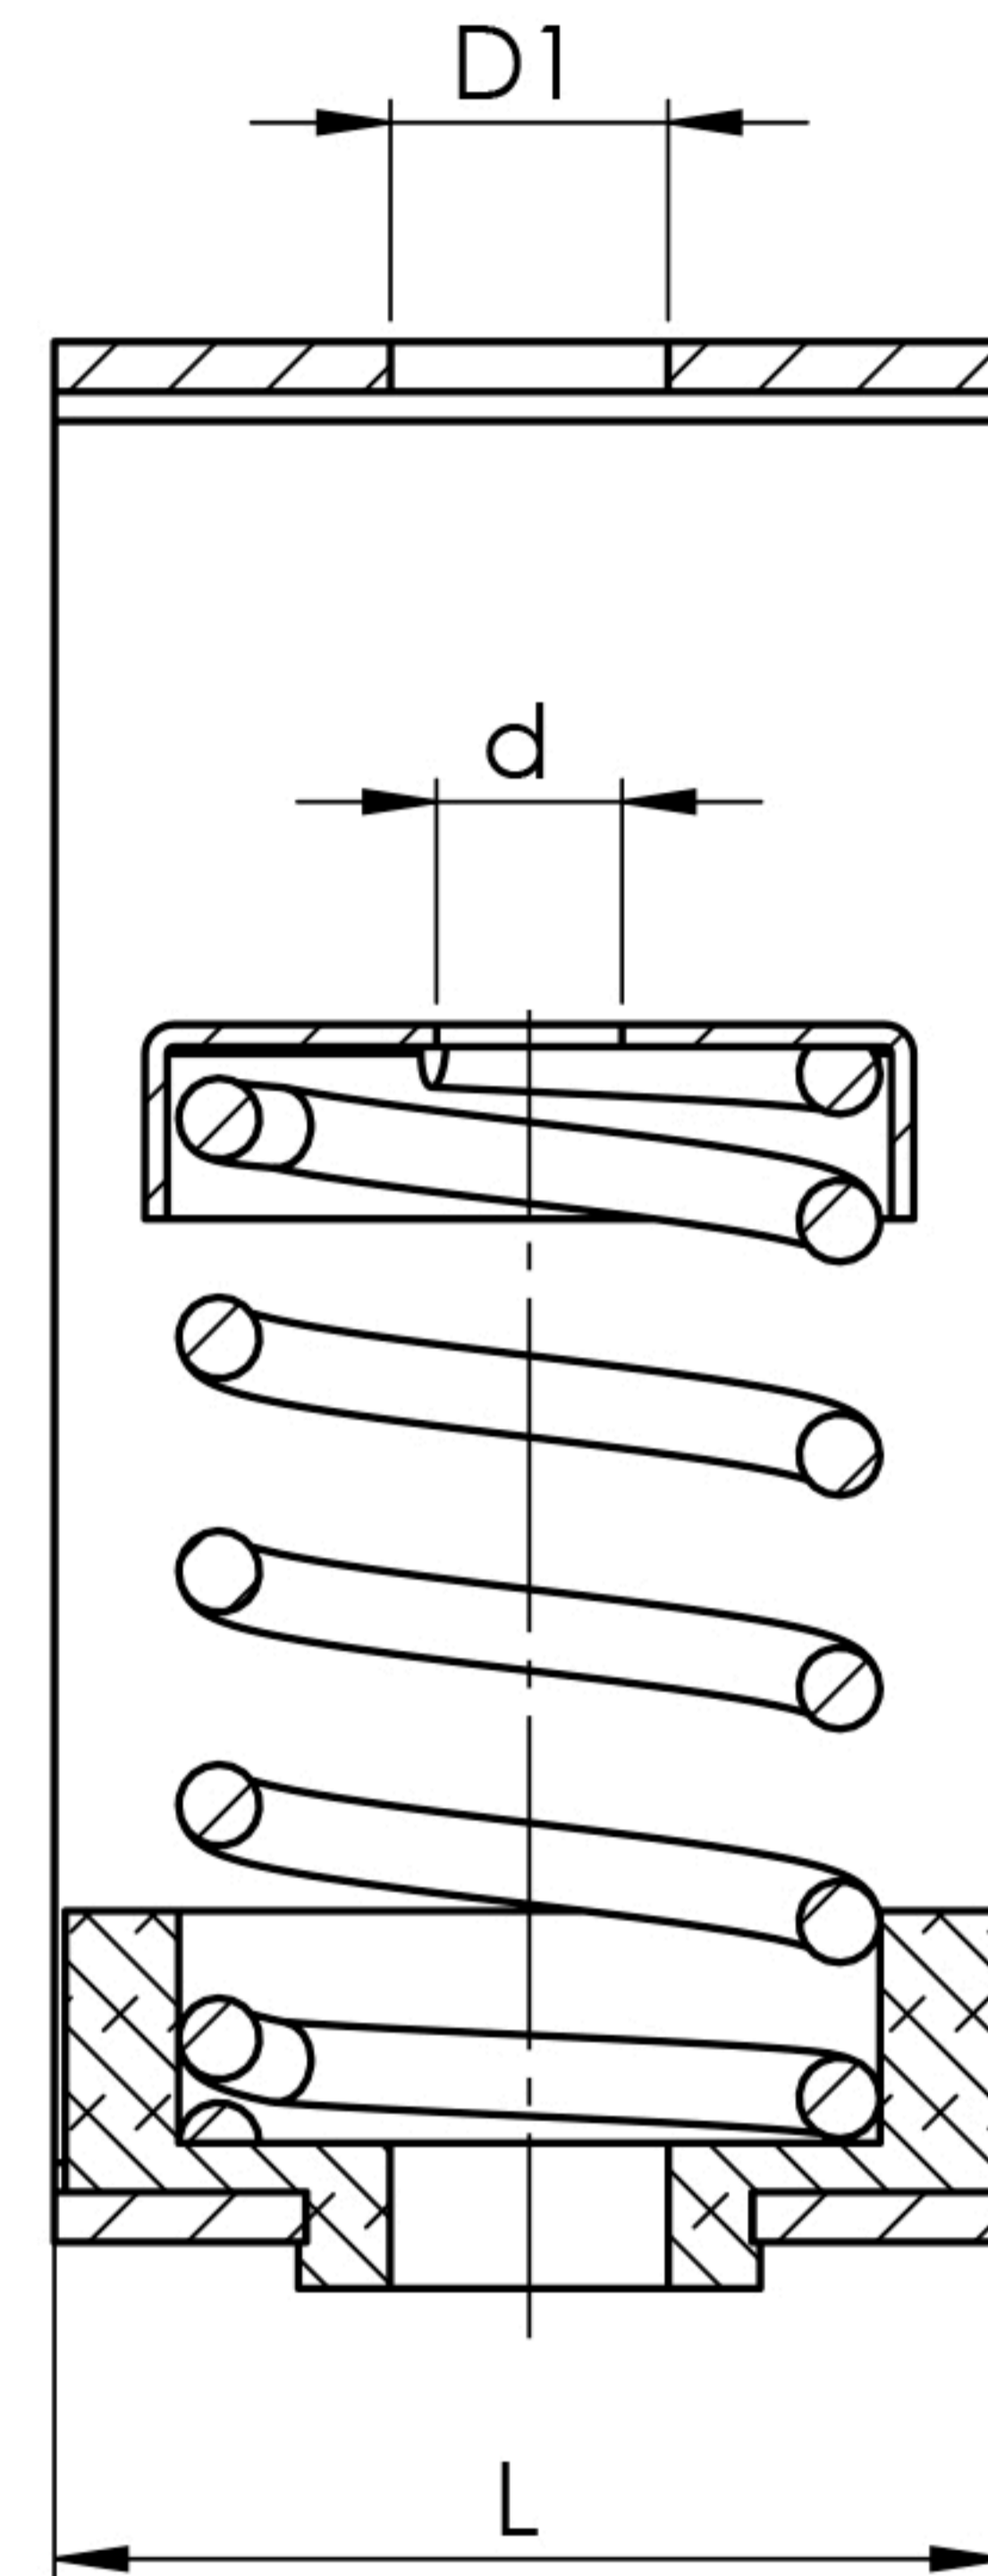

LÍNEA RC

Visita nuestro sitio web
escaneando este código QR

CÓDIGO	B	L	H	D1	d	Carga de trabajo a 1" de deflexión (kg)	Carga máxima admisible (Kg)
RC28	80mm	65mm	130mm	12.7mm	12.7mm	28	60
RC60	80mm	65mm	130mm	12.7mm	12.7mm	68	90

CARACTERÍSTICAS:

Material:

- Resorte de acero con terminado en pintura electrostática.¹
- Bastidor metálico con terminado en pintura electrostática.
- Mezcla de elastómeros certificado.

¹ Color de resorte: