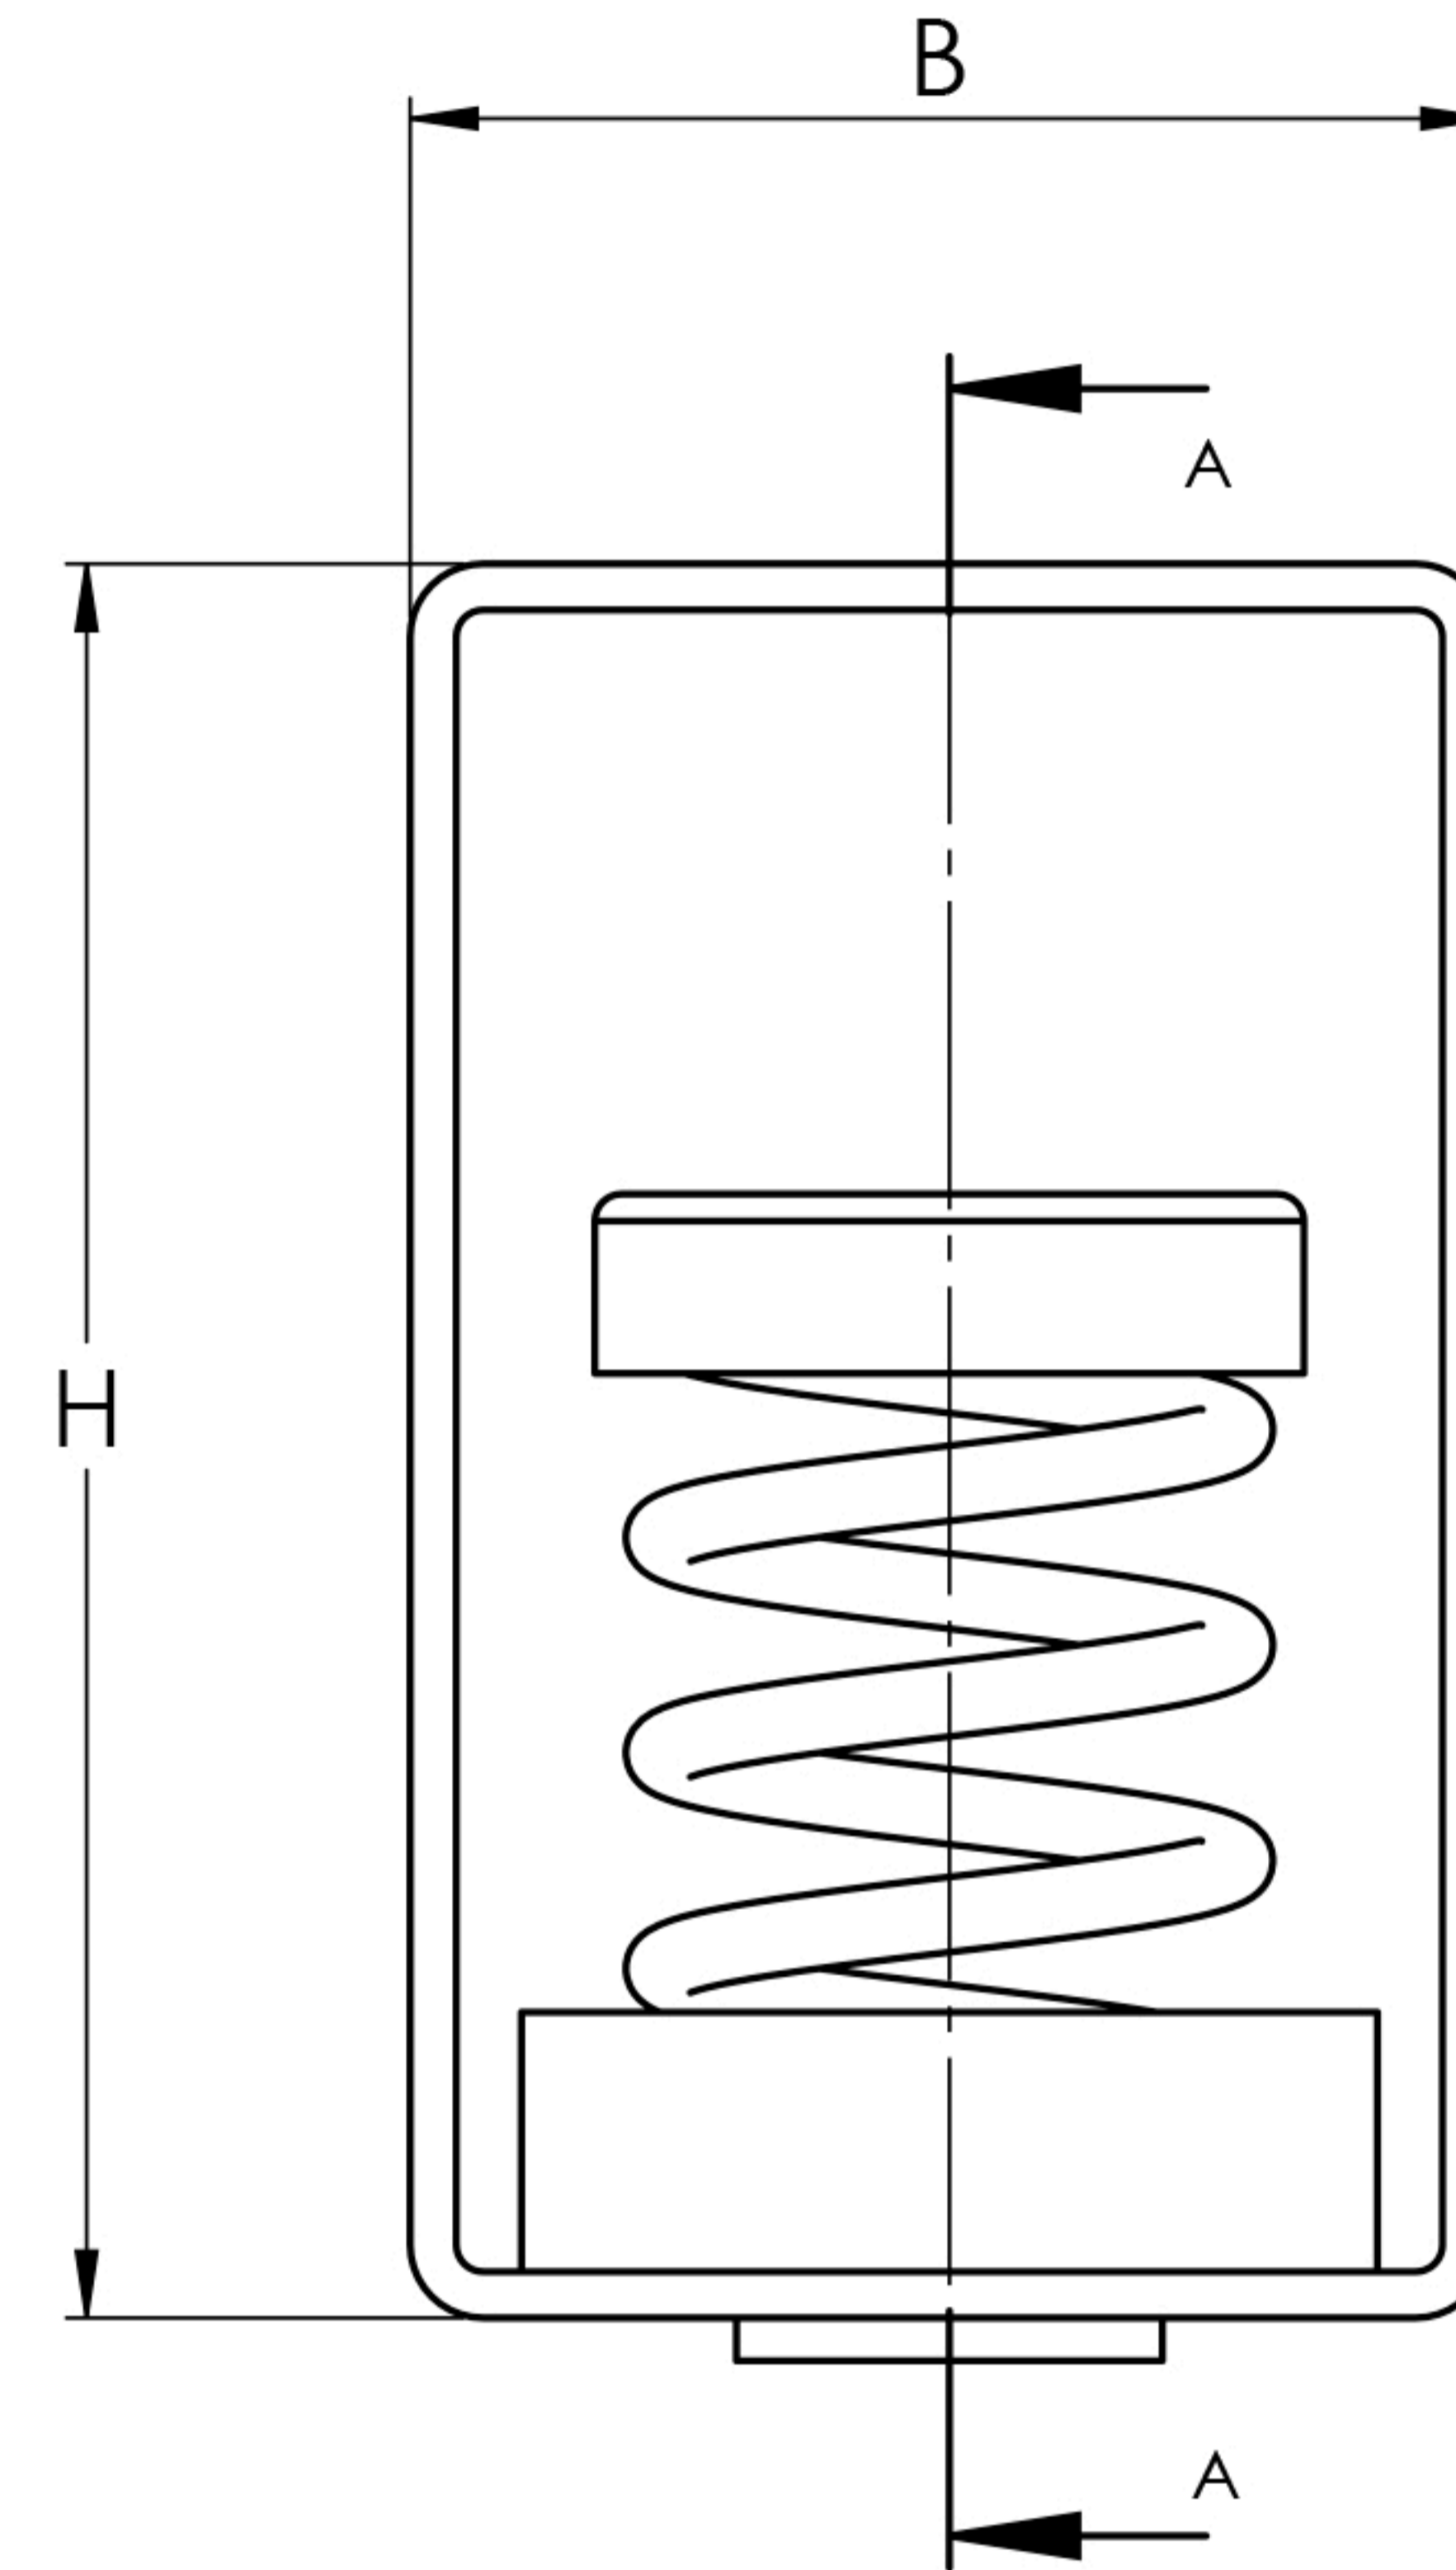

LÍNEA RC

Visita nuestro sitio web
escaneando este código QR

CÓDIGO	B	L	H	D1	d	Carga de trabajo a 1" de deflexión (kg)	Carga máxima admisible (Kg)
RC28	80mm	65mm	130mm	12.7mm	12.7mm	28	60
RC60	80mm	65mm	130mm	12.7mm	12.7mm	68	90

CARACTERÍSTICAS:

Material:

- Resorte de acero con terminado en pintura electrostática.¹
- Bastidor metálico con terminado en pintura electrostática.
- Mezcla de elastómeros certificado.

¹ Color de resorte: