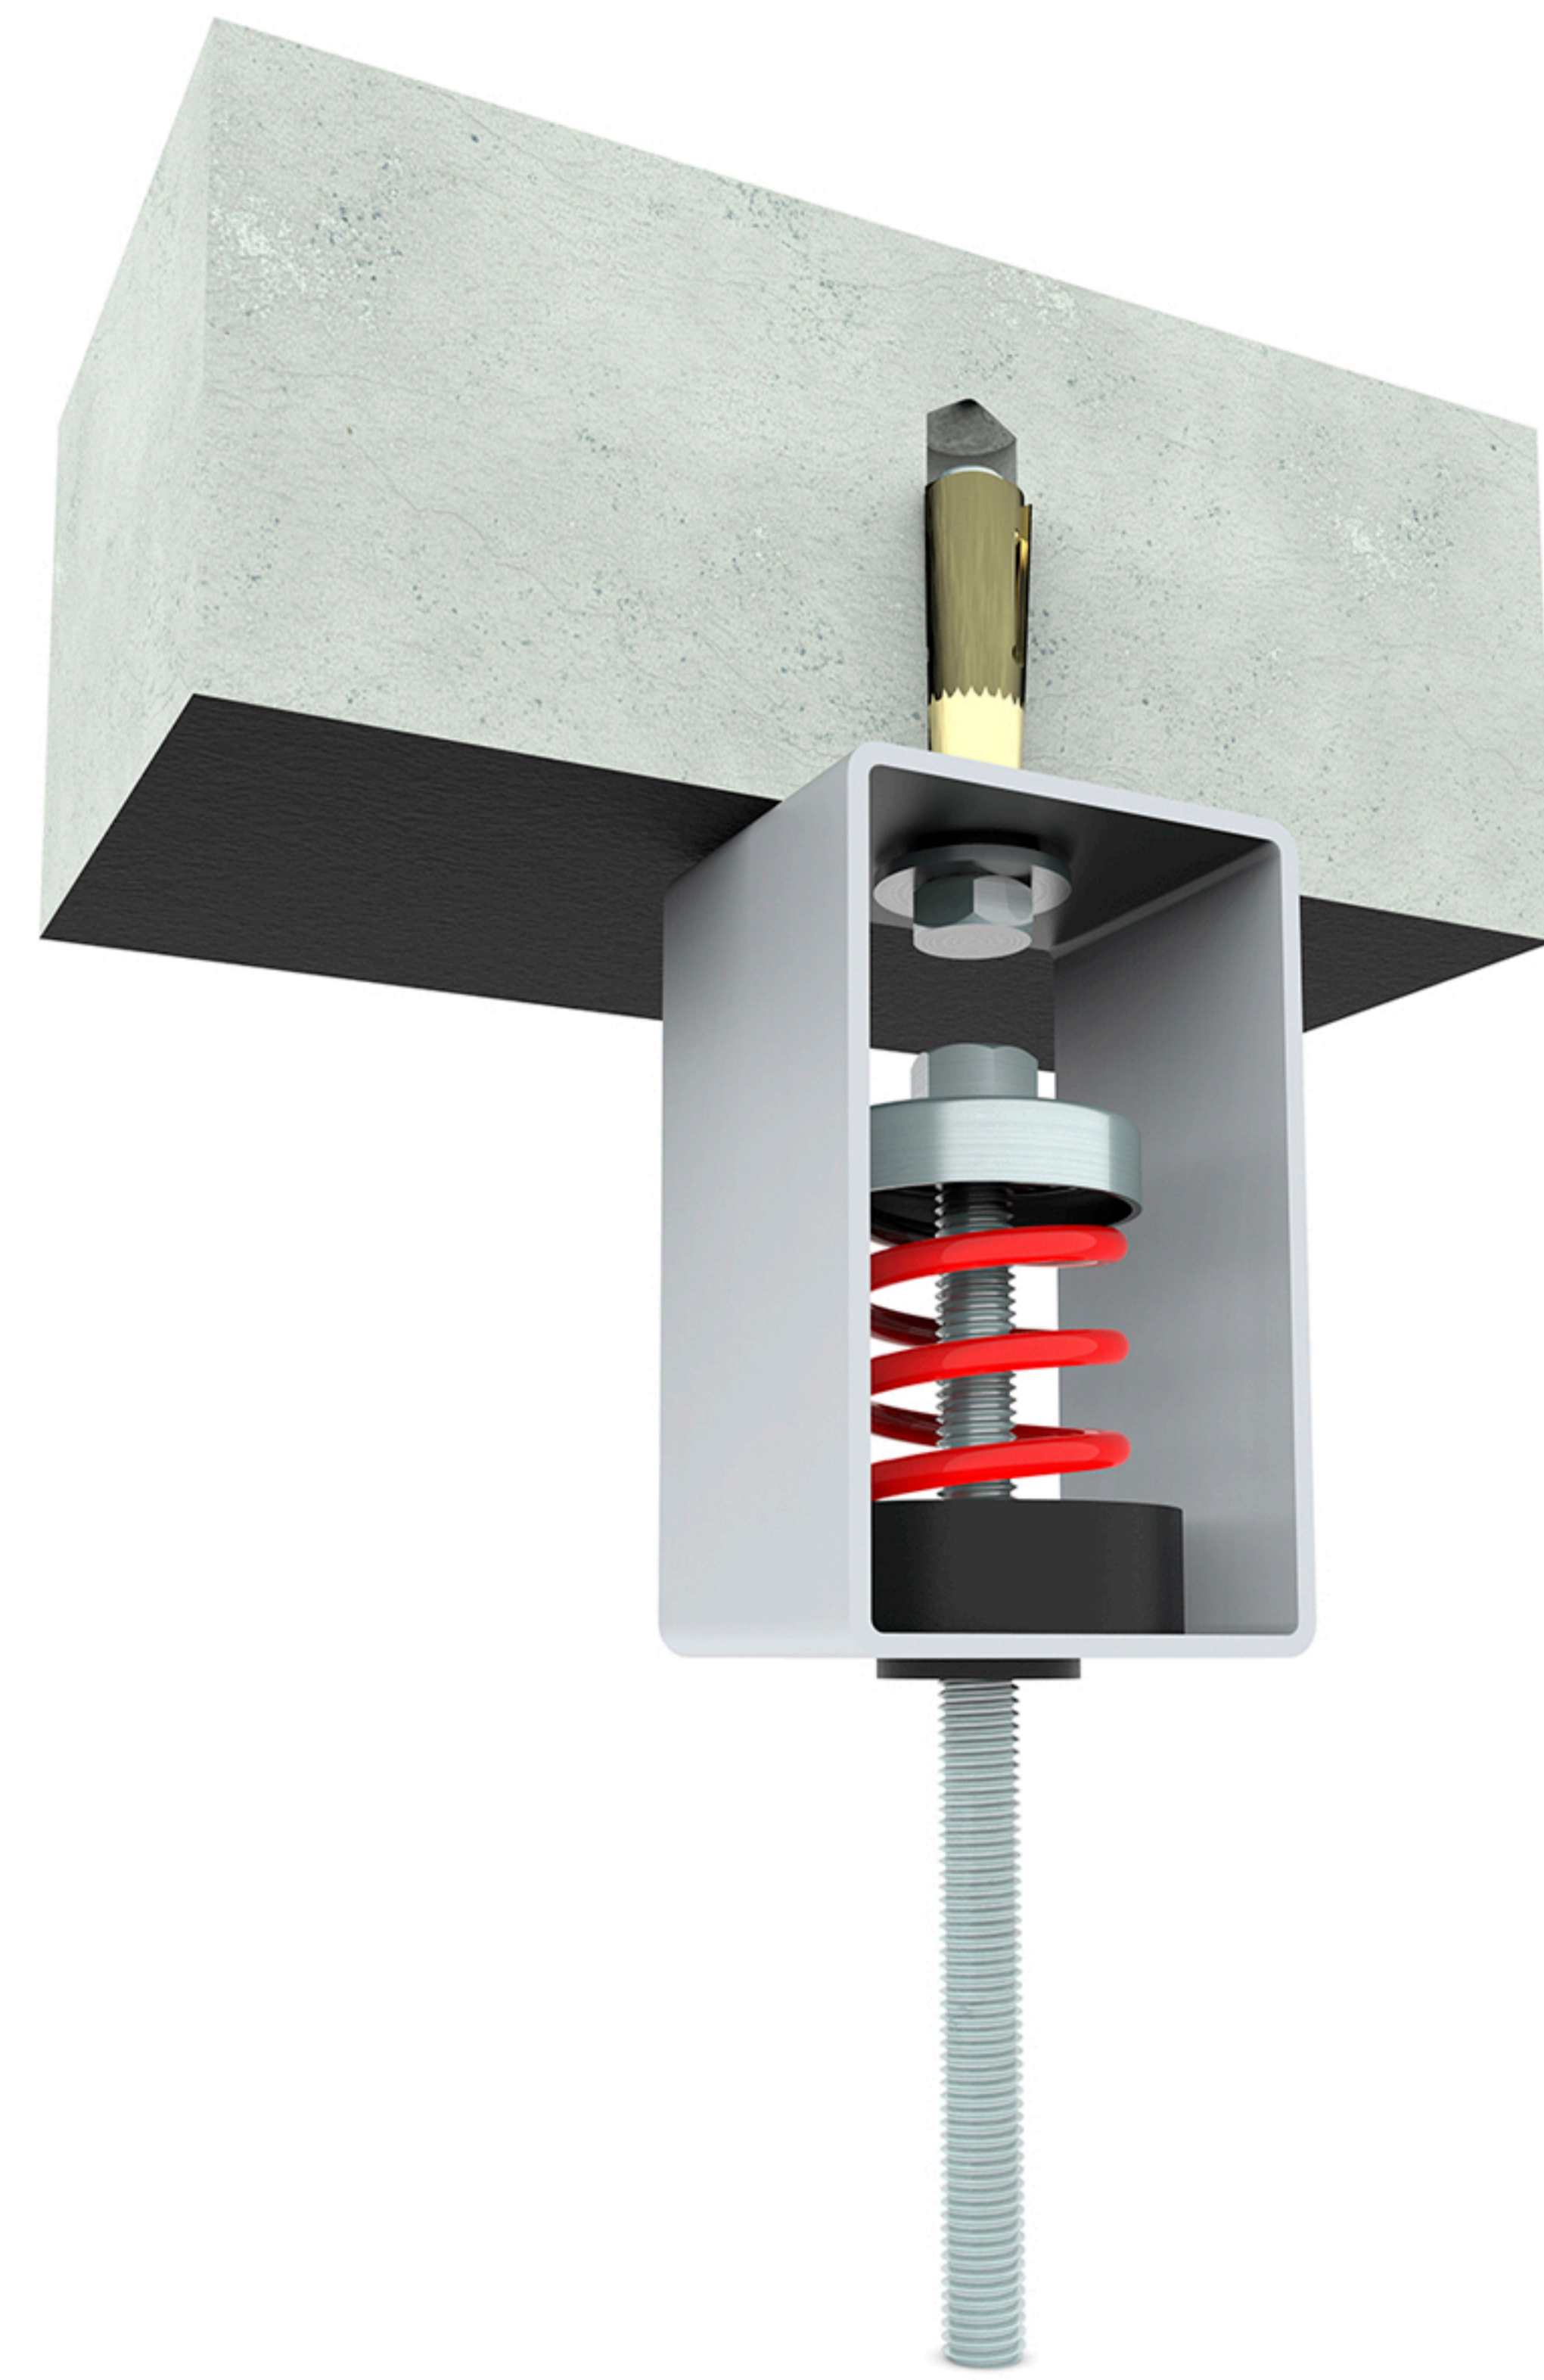

LÍNEA RC

Visita nuestro sitio web
escaneando este código QR

CÓDIGO	B	L	H	D1	d	Carga de trabajo a 1" de deflexión (kg)	Carga máxima admisible (Kg)
RC28	80mm	65mm	130mm	12.7mm	12.7mm	28	60
RC60	80mm	65mm	130mm	12.7mm	12.7mm	68	90

CARACTERÍSTICAS:

Material:

- Resorte de acero con terminado en pintura electrostática.¹
- Bastidor metálico con terminado en pintura electrostática.
- Mezcla de elastómeros certificado.

¹ Color de resorte:

RC28: Amarillo.

RC60: Rojo.

Usos comunes: Equipos HVAC, ventiladores, silenciadores, conductos de aire, entre otros.

****Esta línea de antivibrante funciona a compresión***

*Ninguna parte de lo que se encuentra en esta página de internet puede ser reproducida, guardada o introducida en un sistema de archivo de información; tampoco podrá ser retransmitido o reproducido en forma alguna por ningún medio (electrónico; mecánico, fotocopiado, grabación o similar), sin permiso previo por escrito del titular propietario.